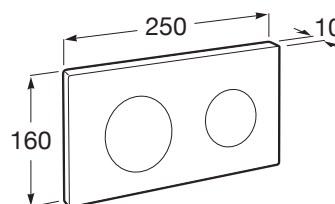

IN-WALL

PL10 DUAL - Placa de actionare cu dubla comanda pentru rezervor ascuns, finisaj mat

DIMENSIUNI

Lungime 250 mm
Înălțime 160 mm

CULORI ȘI FINISAJE

M Café

PRE (FĂRĂ TVA) (FĂRĂ TVA)

188,00 LEI

SCHIȚE TEHNICE

CARACTERISTICI

Număr butoane: 2

Recomandat pentru spații publice

COMPATIBIL CU

DUPLO WC L – Rama incastrata pentru rezervor WC cu clătire dublă. Permite activare frontală sau superioară. Cot 90 ø / 110 ø

890121010

DUPLO WC - Structură încastrată pentru Smart Toilets cu rezervor dublă comandă cot 90/110 ø

890090800

Rezervor incastrat pentru WC suspendat cu mecanism dubla descarcare

890090120

Duplo WC - rezervor încastrat, pentru WC suspendat, cu mecanism dublă descărcare

890090020

BASIC TANK COMPACT - Rezervor compact ascuns (8cm) cu comandă dublă (4/2 - 4.5/3 - 6/3 L)

890080200

In-Wall

Sisteme care combină eficiența și tehnologia, transformându-le în soluții care au grijă ca designul să se adapteze perfect la spațiul respectiv. Inovarea și avangardismul își unesc forțele pentru a garanta cele mai bune caracteristici, în care comoditatea, economic și stilul pot fi întâlnite în fiecare detaliu.